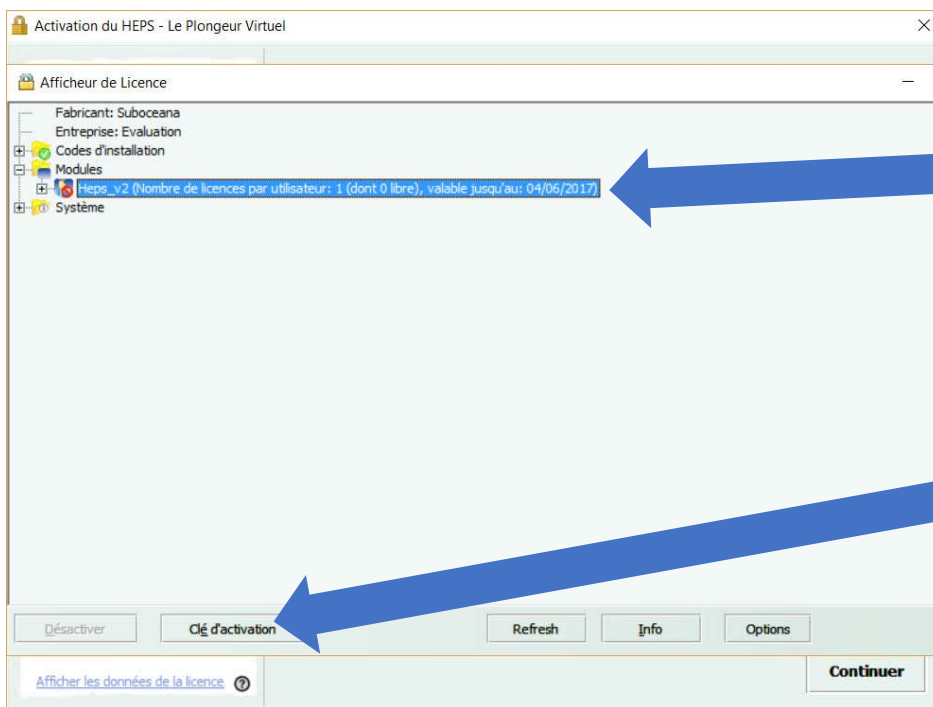

Décompresser le fichier ZIP dans le dossier de votre choix sur votre PC.

Lancer le fichier Heps_v2.exe

Saisissez la clé d'activation : UNCQf-33KF2-87D4f-FZi7U-Pk69O-0E58r