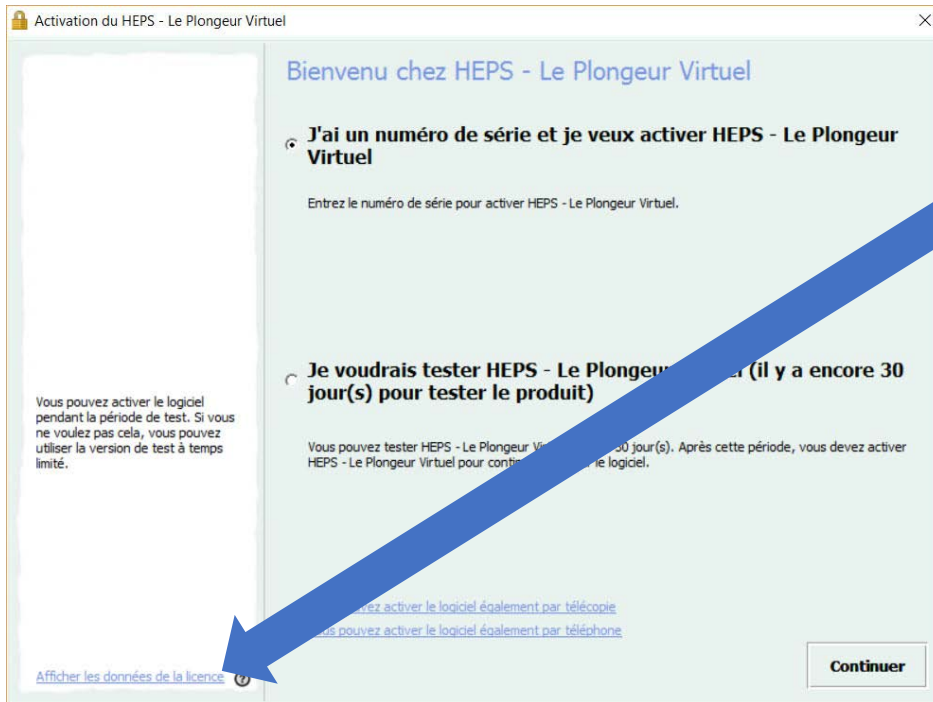

Décompresser le fichier ZIP dans le dossier de votre choix sur votre PC.

Lancer le fichier Heps_v2.exe

Saisissez la clé d'activation : UNCQf-33KF2-87D4f-FZi7U-Pk69O-0E58r