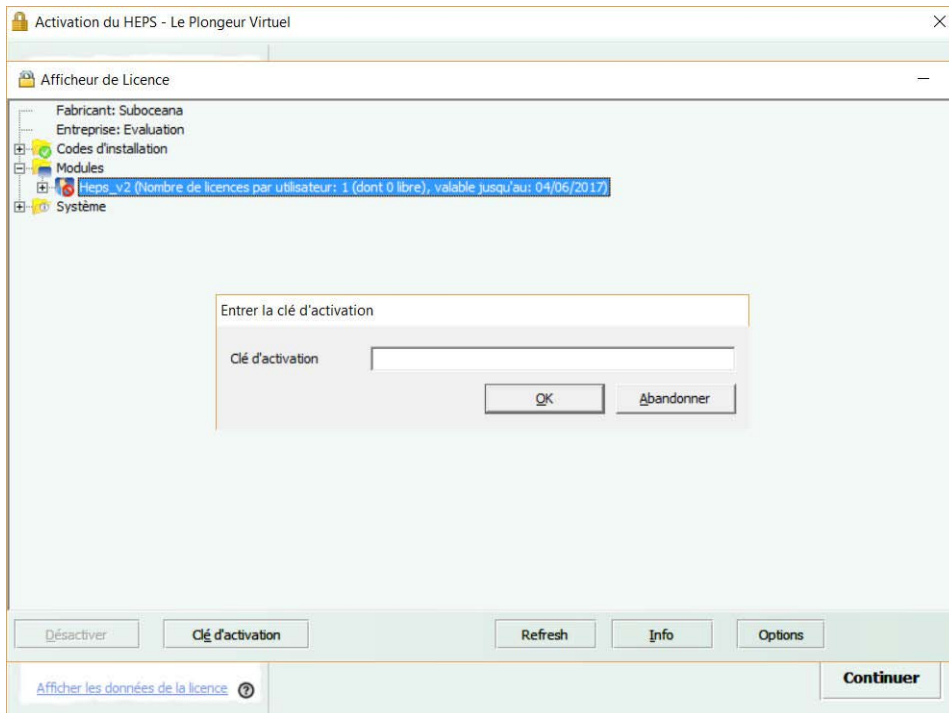

Décompresser le fichier ZIP dans le dossier de votre choix sur votre PC.

Lancer le fichier Heps_v2.exe

Saisissez la clé d'activation : UNCQf-33KF2-87D4f-FZi7U-Pk69O-0E58r